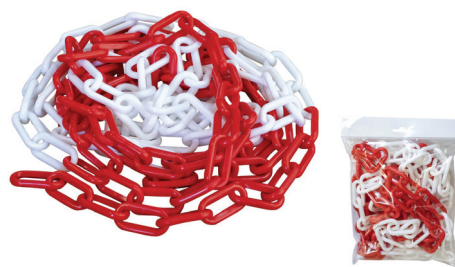

**IDEALI PER
CONTRASSEGNARE IN
MODO PRATICO E VELOCE
VIE DI ACCESSO E DI
USCITA, AREE INTERDETTE,
Distanziamento, ECC....**

**PALI PER DEFINIZIONE PERIMETRO DI SICUREZZA,
CON BASE RIEMPIBILE**

FERMEC articolo	ALTEZZA mm	COLORI	Euro
FM COLONNA	850		12,50

CARATTERISTICHE

- colonna in PVC
- colore rosso e bianco
- con cappellotto di finitura con quattro occhioli per l'aggancio della catena
- Ø colonna: 40 mm
- con base di sostegno sganciabile
- è possibile riempire la base, per appesantirla e renderla più stabile, con acqua o sabbia, risulta quindi più leggera e maneggevole durante il trasporto quando è vuota

NEW

CATENA PER DEFINIZIONE PERIMETRO DI SICUREZZA

FERMEC articolo	LUNGHEZZA metri	COLORI	Euro
FM CATENA	5		7,00

CARATTERISTICHE

- catene in plastica
- ideali per definizione perimetri di sicurezza temporanei
- di colorazione incorporata e inalterabile
- comprende 5 metri di catena (NON COMPRENDE GANCI DI GIUNZIONE)

NEW

FERMEC articolo	DESCRIZIONE	Euro
FM GANCIO	GIUNZIONE PER CATENE	0,25

CARATTERISTICHE

- adatto per uso con FM CATENA e FM COLONNA

NEW