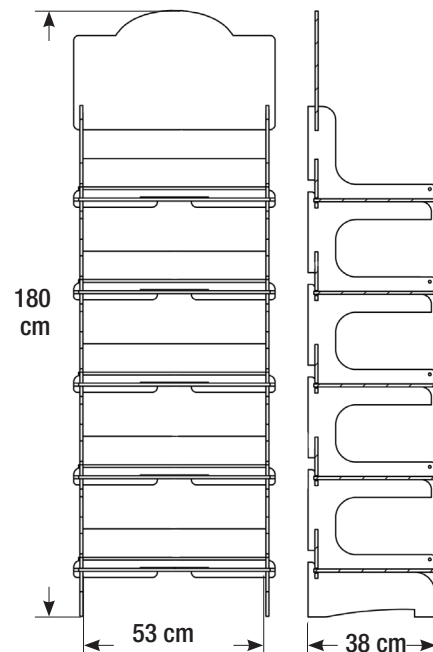

ESPOSITORE IN LEGNO CON ASSORTIMENTO CONSUMABILI BGS

art. EXPO-BGS 80

ESPOSITORE DA TERRA IN LEGNO, 5 RIPIANI, LOGO FERMEC:

- qualità ed eleganza ideali per valorizzare il punto vendita
- espositore in legno di betulla
- materiale in legno certificato, vernici e stampe atossiche a base acqua
- dimensioni complessive (altezza x larghezza x profondità): 180 x 59 x 38 cm
- 5 ripiani
- dimensioni utili ripiani (larghezza x profondità): 53 x 32 cm
- altezza tra i piani: 26 cm
- montaggio ad incastro direttamente sul punto vendita senza l'uso di colle, chiodi, cerniere e attrezzi in generale
- prodotto interamente Made in Italy

ASSORTIMENTO 36 KIT CONSUMABILI BGS:

| | | | | |
|-----------|---|-----------------|----------------------|---|
| • 3 pezzi | ASS. 300 PZ METRICO, 1.5-22 MM ANELLI BENZING | BGS 8039 | € 12,13 listino cad. |  |
| • 3 pezzi | KIT 127 PZ TUBETTI IN GOMMA TERMORESTRINGENTI | BGS 8042 | € 8,75 listino cad. |  |
| • 3 pezzi | CASSETTA PLASTICA O-RING 419PZ. ASSORTITI MM | BGS 8045 | € 22,00 listino cad. |  |
| • 3 pezzi | KIT 300 PZ SEEGER PER ESTERNI 3-32MM | BGS 8046 | € 10,50 listino cad. |  |
| • 3 pezzi | KIT 200 PZ MOLLE ASSORTITE | BGS 8047 | € 9,75 listino cad. |  |
| • 3 pezzi | ASSORTIMENTO 555 PEZZI COPPIGLIE | BGS 8048 | € 10,75 listino cad. |  |

| | | | | |
|-----------|--|------------------|----------------------|---|
| • 3 pezzi | KIT 300 PZ SEEGER PER INTERNI 3-32MM | BGS 8049 | € 10,50 listino cad. |  |
| • 3 pezzi | ASSORTIMENTO 450 PEZZI SPINE ELASTICHE | BGS 8054 | € 26,50 listino cad. |  |
| • 3 pezzi | ASSORTIMENTO 170 PZVITI E PIASTRINE TIPO U | BGS 8114 | € 10,25 listino cad. |  |
| • 3 pezzi | SET 96 PZ FUSIBILI PER AUTO ASSORTITI | BGS 8126 | € 9,75 listino cad. |  |
| • 3 pezzi | SET MAGNETI, DIAMETRO 9.5MM, SPESSORE 10MM, 6 PZ | BGS 79919 | € 9,62 listino cad. |  |
| • 3 pezzi | SET 10 PZ MAGNETI DIAM. 30MM | BGS 85810 | € 2,10 listino cad. |  |